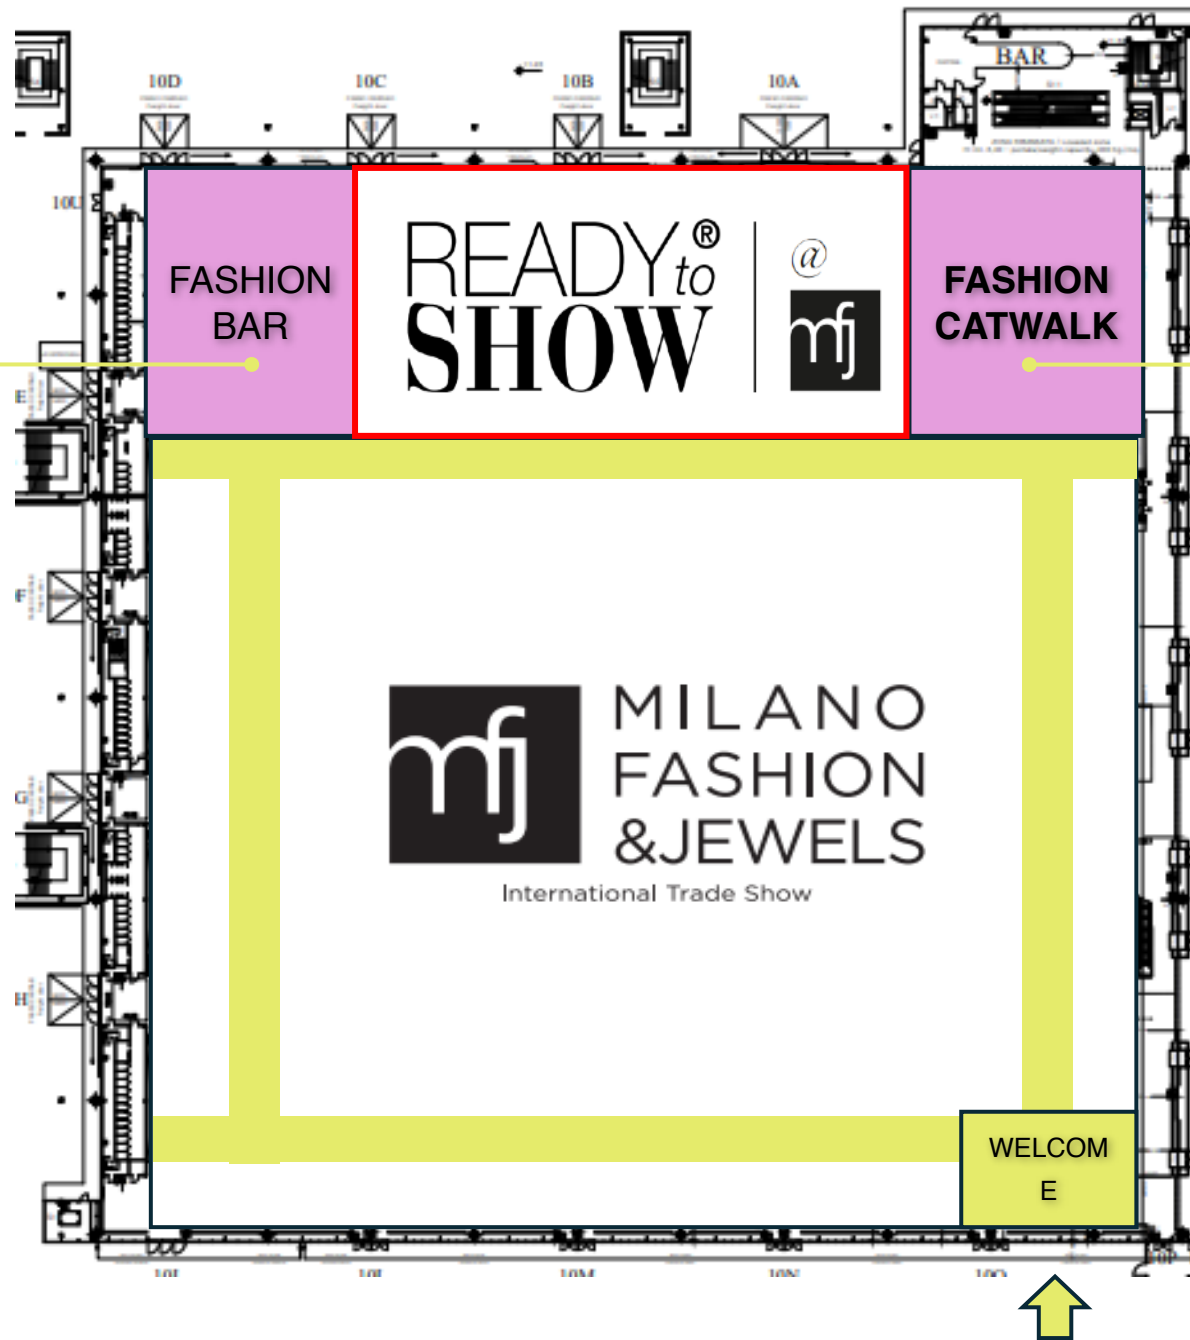

Viale Lombardia Ovest

Viale Lombardia Nord

LINEAPELLE

24 | 22

Largo delle Nazioni

18 | 14

FASHION ACCESSORIES & APPAREL
Special Area
READY TO SHOW

JEWELLERY
Special Area
Contemporary Jewels

PORTA SUD
TIM

P Parcheggio Viale Lombardia Sud P3

PORTA EST

P Parcheggio P4

MILANO FASHIONSJEWELS
HALL 10
FASHION ACCESSORIES & APPAREL

LARGO NAZIONI

MILANO
FASHION&JEWELS

HALL 10
FASHION
ACCESSORIES &
APPAREL